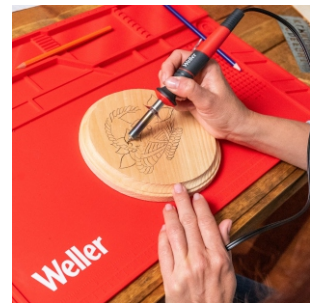

Kit de pyrogravure Weller

Le kit de pyrogravure 15 pièces Weller WLIWBK2523C inspire la créativité avec tout le nécessaire pour vous lancer dans l'aventure de la pyrogravure de loisir. La courte distance panne-manche du pyrograveur à canon court Weller permet d'améliorer la précision et peut être utilisé sur divers bois et cuirs.

Le pyrograveur à 1 panne de soudure, 3 pannes de marquage et 6 pannes de pyrogravure inspire la créativité pour vous lancer dans l'aventure de la pyrogravure de loisir.

No.	Watt	Temperatur / température	Volt	Gewicht / poids	Preis / prix
W-WLIWBK2523C	25	430°C	230	380 g	CHF 45.00

Gasbrenner mit Piezo-Zündung

Gasbrenner mit Piezo Einhand-Selbstzündung. Für verschiedenste Einsatzbereiche entwickelt. Handlich, flexibel, wiederauffüllbar.

Brûleur à gaz avec allumage piézo

Brûleur à gaz avec allumage automatique piézoélectrique à une main. Conçu pour les applications les plus diverses. Maniable, flexible, rechargeable.