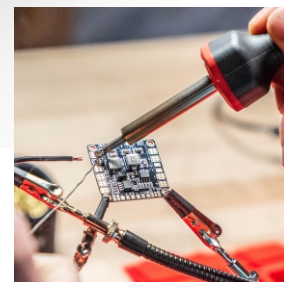

LötKolben

Löten Sie gekonnt und souverän mit den LötKolben mit LED Ringlicht von Weller. Mit seiner 360-Grad-Beleuchtung, dem ergonomisch geformten Stiftgriff, den leicht zu wechselnden Lötspitzen und der integrierten Sicherheitsablage ist er der perfekte und vielseitige Qualitäts-LötKolben für alle Ihre Lötarbeiten. Höchste Präzision und kontrollierte Positionierung. Vielseitiger Anwendungsbereich, einfacher Austausch der Lötspitzen.

Fer à souder

Soudez habilement et en toute confiance grâce au Fer à souder de Weller à LED Halo Ring™. Avec son éclairage à 360°, son manche ergonomique moulé, ses embouts faciles à changer et son support de sécurité intégré, ce fer à souder d'excellente qualité est parfaitement polyvalent et répond à tous vos besoins de soudure. La lampe 360° offre un éclairage précis et lumineux qui garantit des soudures d'excellente qualité. Polyvalent, remplacez facilement les embouts usés ou changez facilement de pannes pour différentes applications.

No.	Watt	Volt	Temp. / temp.	Lötspitzen / souder	Gewicht / poids	Preis / prix
W-WLIR3023C	30	230	400°C	0,8 mm	273 g	CHF 44.00
W-WLIR6023C	60	230	425°C	6,4 mm	330 g	CHF 51.00
W-WLIR8023C	80	230	485°C	10.0 mm	345 g	CHF 59.00

Batterie-LötKolben

Mobiles Löten mit dem Batterie-LötKolben von Weller. Sie können jederzeit an jedem Ort ohne Netzkabel löten. Mit einer Aufheizzeit von 38 Sekunden und dem einfachen Auswechseln der Batterien die perfekte Lösung Ihrer Lötaufgaben.

Fers à souder avec batterie

Soudage mobile avec le fer à souder à batterie de Weller. Vous pouvez souder à tout moment et en tout lieu sans câble d'alimentation. Avec un temps de chauffe de 38 secondes et un remplacement facile des piles, la solution parfaite pour vos travaux de soudage.