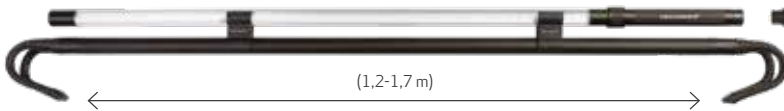

DUAL 2 in 1 SYSTEM

- Zwei Lichtstufen (50 oder 100 %) für maximale Betriebsdauer
- Neuer, magnetischer, elektronischer Schalter
- Extrem leicht, nur 1000 g einschl. Halter

- Choisissez entre 2 puissances d'intensité lumineuse (50 ou 100 %) pour une autonomie maximale
- Interrupteur magnétique et électronique
- Poids extrêmement léger, seulement 1 000 g support inclus

LINE LIGHT BONNET

1400 Lumen
Lichtausbeute einstellbar 2 Stufen:
700/1400 Lumen
1000/2000 Lux
Betriebszeit bis zu 3 Std.
IP65
03.5240