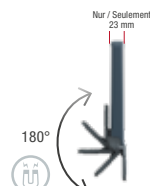

LEISTUNGSSTARKE HANDLAMPEN MIT FLEXIBLEN BEFESTIGUNGS- MÖGLICHKEITEN

AKKU-HANDLEUCHTEN

BALADEUSES PUISSANTES ET ORIENTABLES

LAMPES RECHARGEABLES

**VERKAUFS-
SCHLAGER** | **MEILLEURE
VENTE**

UNIFORM

Extrem robuste
Arbeitsleuchte mit
Ladestation
Bis zu 500 Lumen
Spotlicht: 175 Lumen
OPTI Light-Funktion
Betriebszeit bis zu 4 Std
IP65
03.6208

Lampe de travail
extrêmement
résistante avec station
de recharge.
Jusqu'à 500 lumens
Spot : 175 lumens
Fonction OPTI Light
Autonomie jusqu'à 32 h

CHF **89⁹⁰**

**VERKAUFS-
SCHLAGER** | **MEILLEURE
VENTE**

UNIPEN

Kleine und handliche
Arbeitsleuchte
Bis zu 150 Lumen,
Spotlicht: 75 Lumen
OPTI Light-Funktion
Betriebszeit
bis zu 5,5 Std
IP65
03.6209

Lampe de travail petite et
pratique. Jusqu'à 150 lumens
Spot : 75 lumens.
Fonction OPTI Light
Autonomie jusqu'à 22 h.

CHF **45⁹⁰**

**VERKAUFS-
SCHLAGER** | **MEILLEURE
VENTE**

MINIFORM

Taschenformat und
ultra-schlank mit Spotlicht
Bis zu 200 Lumen
Spotlicht: 75 Lumen
OPTI Light-Funktion
Betriebszeit bis zu 7 Std
IP65
03.6207

Format poche, ultra-compact,
avec spot. Jusqu'à 200
lumens Spot : 75 lumens
Fonction OPTI Light
Autonomie jusqu'à 27 h.

CHF **56⁹⁰**