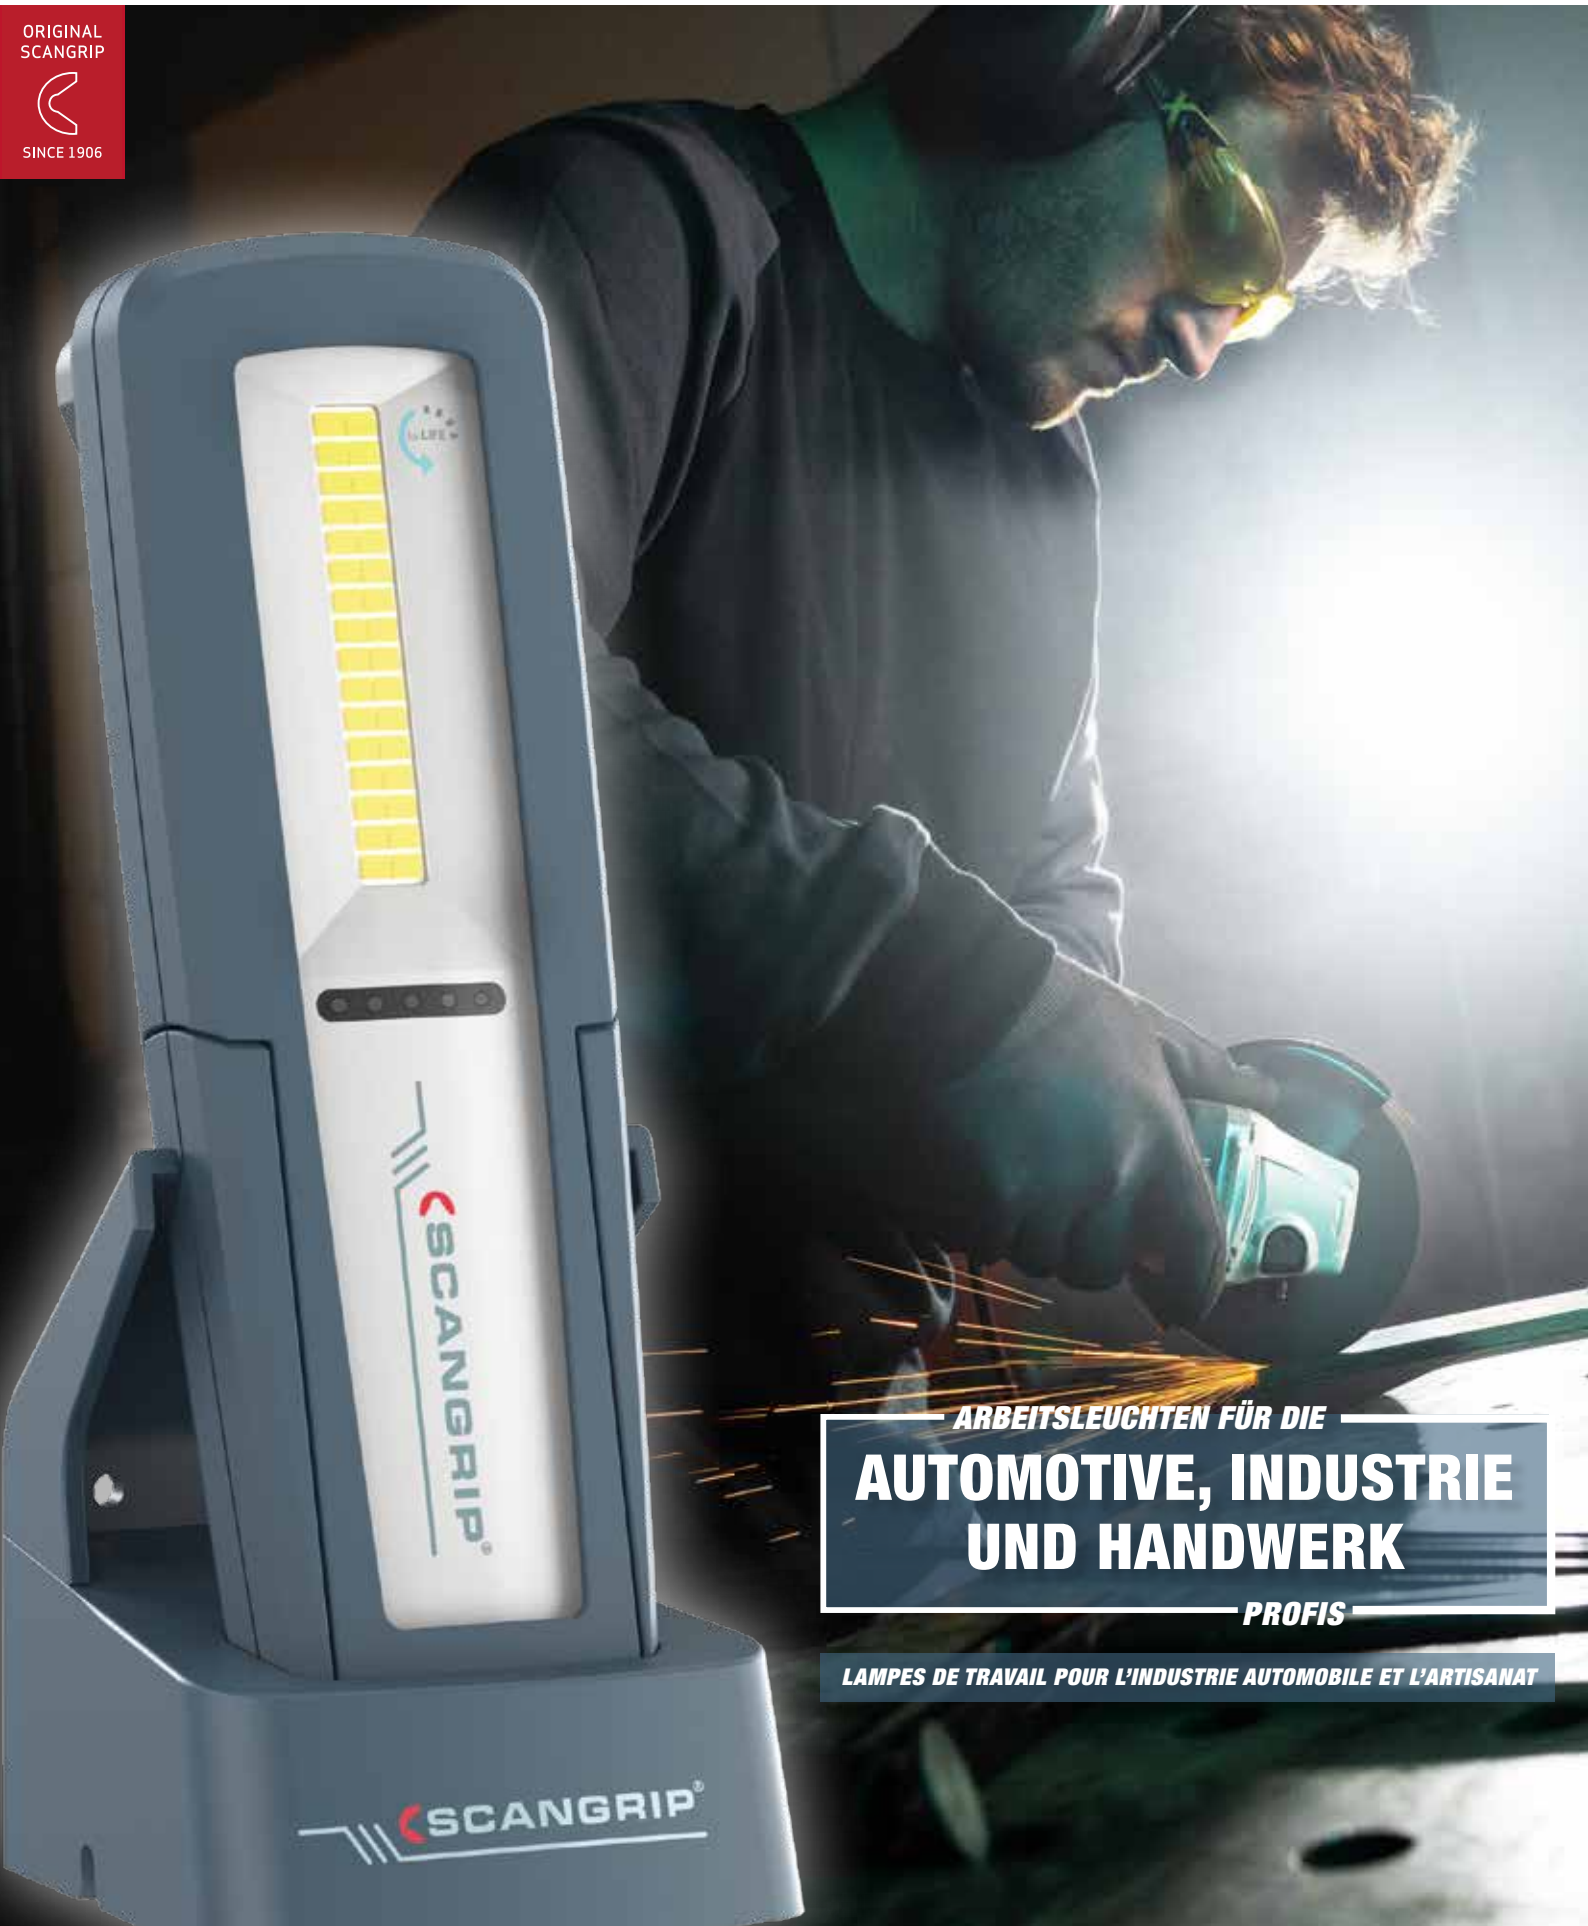

KEA
Karl Ernst AG

SCANGRIP®

INNOVATION FROM DENMARK

ORIGINAL
SCANGRIP

SINCE 1906

ARBEITSLEUCHTEN FÜR DIE
**AUTOMOTIVE, INDUSTRIE
UND HANDWERK**

PROFIS

LAMPES DE TRAVAIL POUR L'INDUSTRIE AUTOMOBILE ET L'ARTISANAT