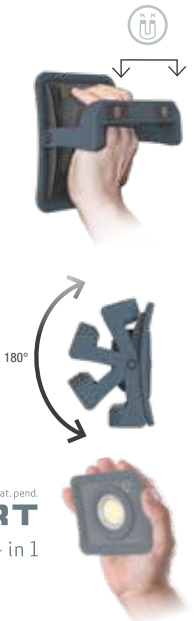

pat. pend.
**SMART
GRIP 4 in 1**

NOVA MINI

Hocheffiziente LED-Universal-arbeitsleuchte mit 1000 Lumen.
OPTI Licht-Funktion
47 % recyceltes Material
IP65
03.6200

Mini projecteur LED haut rendement produisant 1000 lumens. Fonction OPTI Light. 47 % de matériaux recyclés.

CHF **74⁹⁰**

Eine Akkuanzeige gibt an, wie viel Strom noch übrig ist.

Un indicateur de charge vous informe du niveau de la batterie tout au long de la journée.

BALADEUSES PUISSANTES ET ORIENTABLES

Projecteurs de travail universels et puissants pour les opérations d'éclairage les plus complexes dans tous les environnements de travail difficiles et exigeants.

En savoir plus

Mehr erfahren

FÜR FOR LIFE
Produkte gilt eine
Garantie von 5 Jahren

Les produits FOR LIFE
bénéficient d'une
garantie de 5 ans