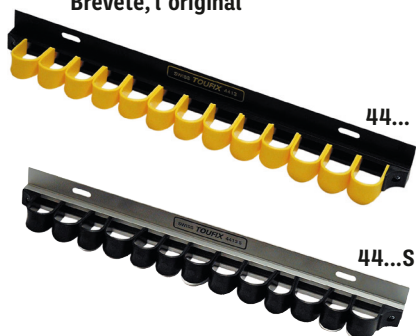

SWISS MADE

Breveté, l'original

RÂTELIERS À OUTILS TOUFIX

Le système qui tient! La barrette de serrage aux possibilités illimitées : profilé robuste en aluminium ! Patte en plastique spécial, incassable, résistante à l'huile et au froid ! Patte ouverte à l'intérieur: Les outils peuvent également être insérés à travers!

NR.	L, MM	CLIPS	COULEUR	DTP incl.	DTP excl.
4406	150	6	noir / jaune	12.28	11.40
4409	220	9	noir / jaune	14.54	13.50
4413	300	13	noir / jaune	17.12	15.90
4417	385	17	noir / jaune	19.28	17.90
4420	440	20	noir / jaune	21.00	19.50
4444	960	44	noir / jaune	42.97	39.90
4406S	150	6	argent / noir	12.28	11.40
4409S	220	9	argent / noir	14.54	13.50
4413S	300	13	argent / noir	17.12	15.90
4420S	440	20	argent / noir	21.00	19.50