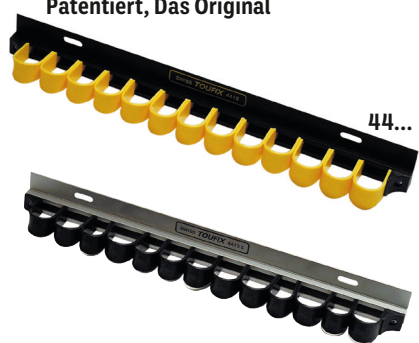

SWISS MADE

Patentiert, Das Original

WERKZEUGSCHIENEN TOUFIX

Das System, das hält! Die Klemmschiene mit den unbegrenzten Möglichkeiten: robustes Aluminiumprofil! Laschen aus Spezialkunststoff, unzerbrechlich, öl- und kältebeständig! Laschen innen offen: Werkzeuge können auch durchgesteckt werden!

NR.	L, MM	LASCHEN	FARBE	DTP inkl.	DTP exkl.
4406	150	6	schwarz / gelb	12.28	11.40
4409	220	9	schwarz / gelb	14.54	13.50
4413	300	13	schwarz / gelb	17.12	15.90
4417	385	17	schwarz / gelb	19.28	17.90
4420	440	20	schwarz / gelb	21.00	19.50
4444	960	44	schwarz / gelb	42.97	39.90
4406S	150	6	schwarz / silber	12.28	11.40
4409S	220	9	schwarz / silber	14.54	13.50
4413S	300	13	schwarz / silber	17.12	15.90
4420S	440	20	schwarz / silber	21.00	19.50